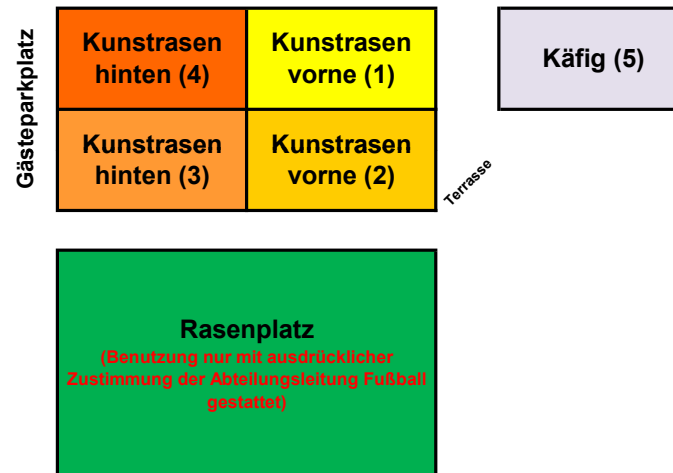

SG Großziethen e.V.																												
Tag	Montag						Dienstag					Mittwoch					Donnerstag					Freitag					Tag	
Uhrzeit/Platz	1	2	3	4	5	WD	1	2	3	4	5	1	2	3	4	5	1	2	3	4	5	1	2	3	4	5	WD	Platz/Uhrzeit
16:30-17:00																												16:30-17:00
17:00-17:30	C2-Junioren		E2-Junioren	E-Junioren	G2-Junioren		D-Junioren	G-Junioren	F2-Junioren	G3-Junioren	C-Junioren	E-Junioren	F-Junioren	D-Junioren	E2-Junioren	F3/G-Junioren	G2/G3-Junioren	C-Junioren	C2-Junioren	F-Junioren	F-Junioren (Ausweich)						17:00-17:30	
17:30-18:00																											17:30-18:00	
18:00-18:30	C2-Junioren		E2-Junioren	E-Junioren	G2-Junioren		D-Junioren	G-Junioren	F2-Junioren	G3-Junioren	C-Junioren	E-Junioren	F-Junioren	D-Junioren	E2-Junioren	F3/G-Junioren	G2/G3-Junioren	C-Junioren	C2-Junioren	F-Junioren	F-Junioren (Ausweich)					18:00-18:30		
18:30-19:00	3. Herren	B-Junioren	A-Junioren		C-Jun.		1. Herren	Ü 40	Ü 32	B-Junioren	Ü 50	2. Herren		B-Junioren	A-Junioren	1. Herren		3. Herren*	2. Herren*							18:30-19:00		
19:00-19:30																										19:00-19:30		
19:30-20:00	3. Herren	B-Junioren	A-Junioren		C-Jun.		1. Herren	Ü 40	Ü 32	B-Junioren	Ü 50	2. Herren		B-Junioren	A-Junioren	1. Herren		3. Herren*	2. Herren*							19:30-20:00		
20:00-20:30						Frauen	1. Herren						Frauen											20:00-20:30				
20:30-21:00						Frauen	1. Herren						Frauen											20:30-21:00				

* Heimspieltag Ü 50

Trainerübersicht

G3	M. Thieke
G2	S. Stübner
G	T. Meißner
F2	S. Noetzel
F2	P. Fiedler
E2	C. Plass
E	M. Dümke
D	R. Schilling
C2	P. Thieke
C	H. Buhle
B	E. Parlayan
A	D. Isbaner

Gültig ab: 29.10.2021

Stand: 28.10.2021